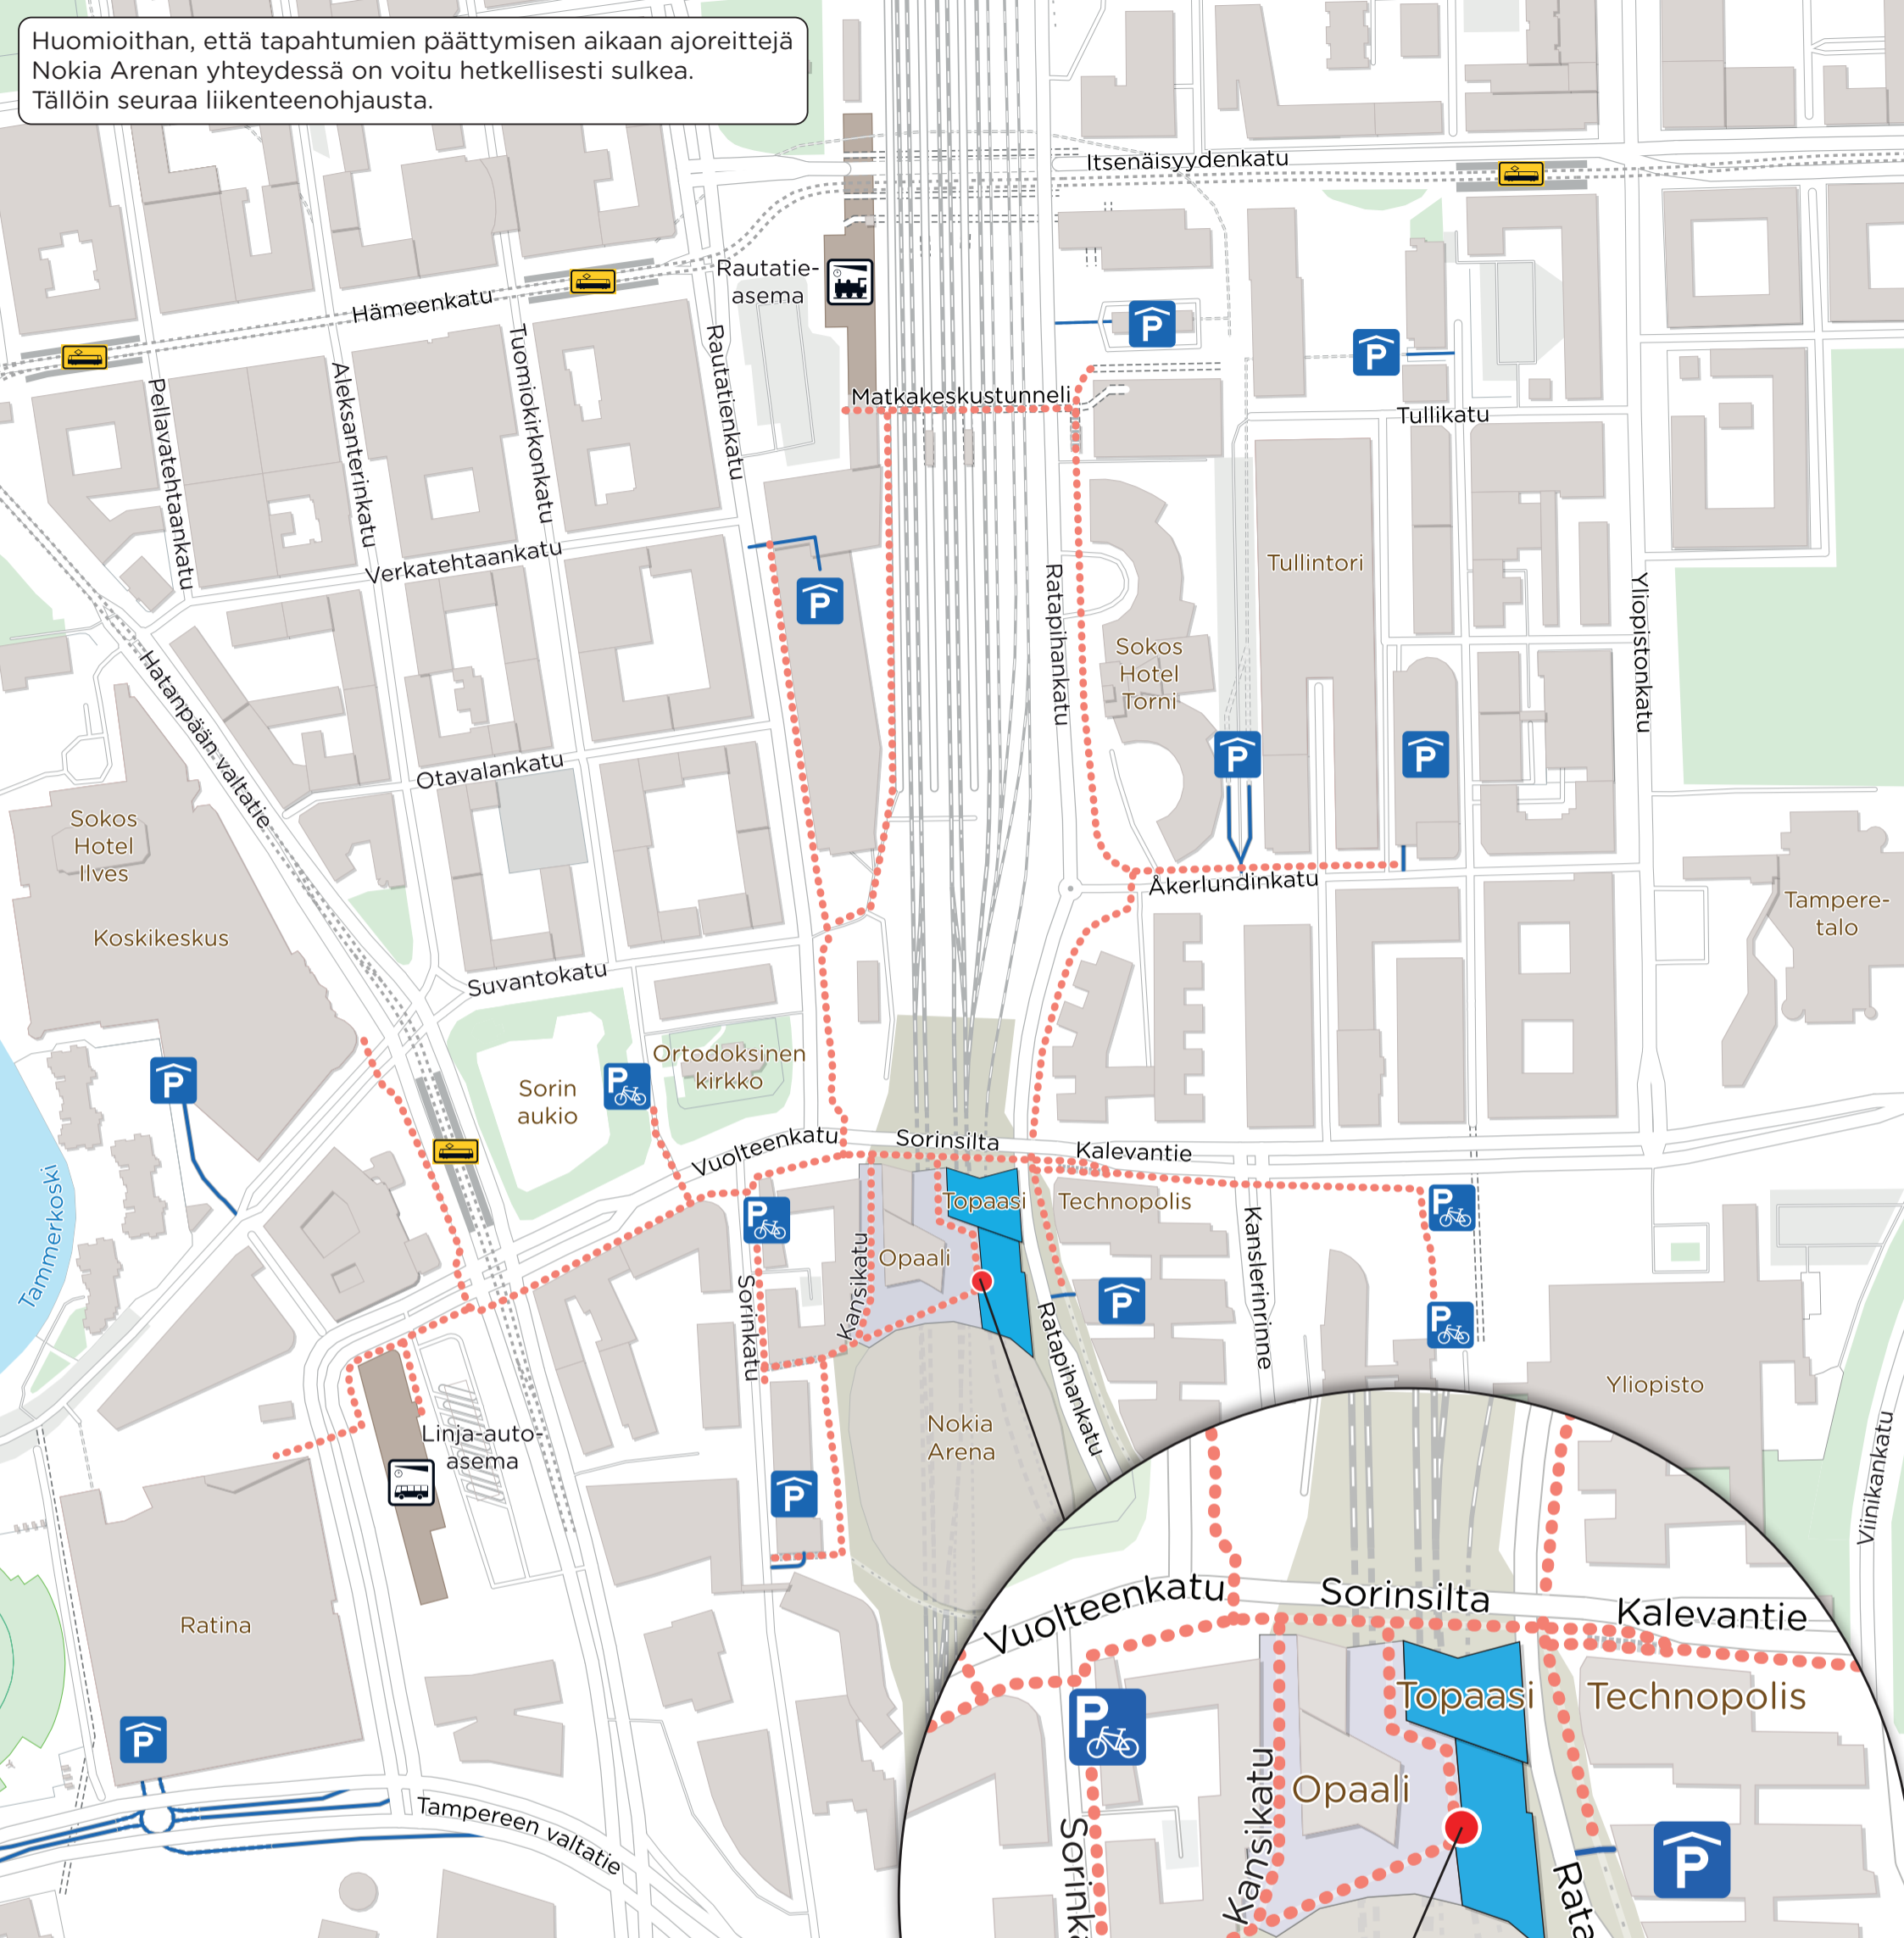

Huomioithan, että tapahtumien päättymisen aikaan ajoreittejä Nokia Arenan yhteydessä on voitu hetkellisesti sulkea. Tällöin seuraa liikenteenohjausta.

Bright ideas.
Sustainable change.

Uusi toimitilamme
Tampereella löytyy
osoitteesta Kansikatu 5 B.